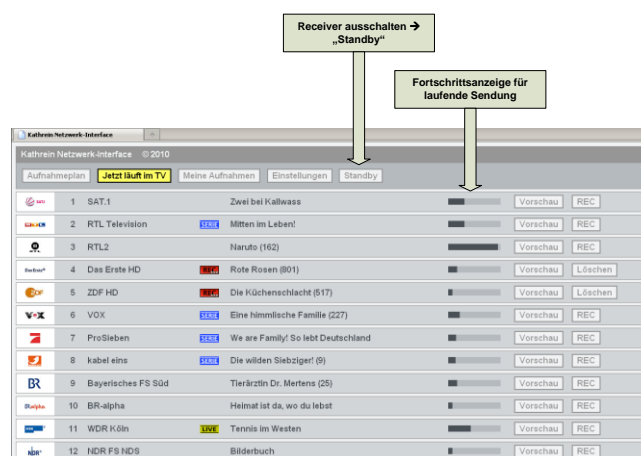

Bei Option Ja: Es werden nur die Folgen einer bestimmten Staffel aufgezeichnet Bei Option Nein: Es werden alle Folgen unabhängig von der Staffelnnummer, aber in Abhängigkeit zur Option „Wiederholung von Folgen vermeiden“ aufgezeichnet d.h. je nach Folgen-Option kann es entweder zu Lücken in der Aufzeichnung (→ da lückenhafte Ausstrahlung durch den Sender) oder zu Mehrfachaufzeichnungen kommen
Aufnahmestart eingrenzen von	00:00 – 24:00 Uhr	Beispiel: Aufnahmestart eingrenzen von 21 Uhr bis 01:00 Uhr d.h. es werden nur Sendungen aufgenommen die in diesem Zeitfenster beginnen, somit kann festgelegt werden, das Wiederholungen in der Nacht nicht mehr aufgezeichnet werden
Aufnahmestart eingrenzen bis	00:00 – 24:00 Uhr	

- Mediacenter: Titel-Scroll-Funktion in andere Funktionen des Mediacenter übernommen
- Neue Tastatur (→ dazu in jetziger Ansicht die STOP-Taste drücken)
- Vol +/- und MUTE jetzt auch bei geöffnetem TXT und Menü möglich
- Netzwerk-Interface erweitert
  - Aufnahmen streamen
  - Aufnahmen speichern (Speichern unter...)
  - Standby-Funktion, d.h. Receiver kann ausgeschaltet werden
  - Streaming geblockt bei gerade laufenden Aufnahmen
  - Fortschrittanzeige für laufende Sendung
  - Anzeige aller Sendungen zu einer bestimmtem Uhrzeit (→ siehe Bilder „Vorschau-Ansicht“)

„Jetzt läuft“ – Ansicht